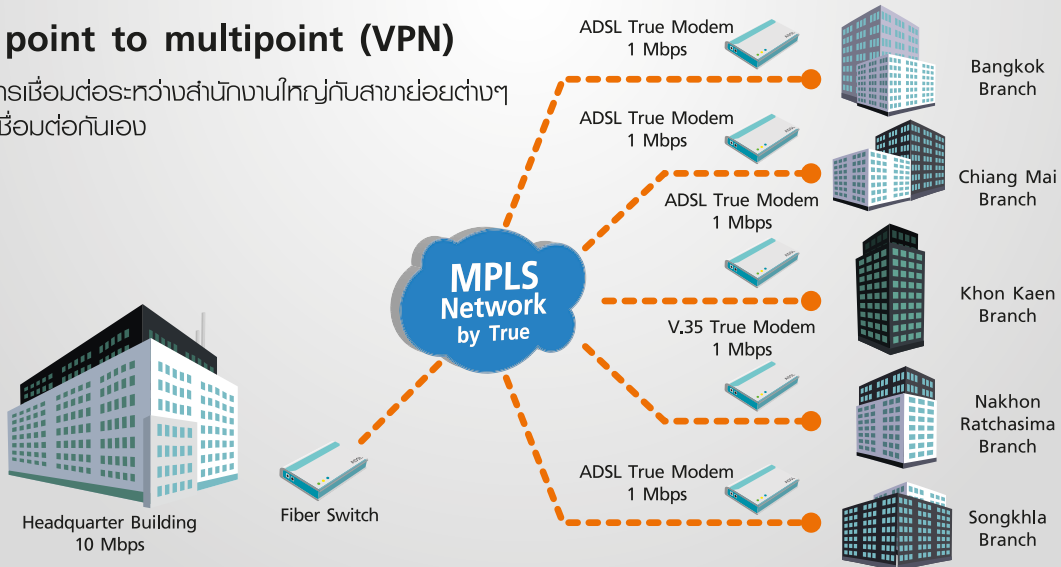

## รูปแบบบริการ MPLS ที่เหมาะกับธุรกิจองค์กรขนาดกลางถึงขนาดใหญ่

### 1. MPLS point to point (VLL)

เหมาะสำหรับ การเชื่อมต่อจากสาขาหนึ่งไปยังสาขาหนึ่ง ที่ต้องมีการติดต่อระหว่างกัน และมีการประสานงานตลอดเวลา

### 2. MPLS point to multipoint (VPN)

เหมาะสำหรับ การเชื่อมต่อระหว่างสำนักงานใหญ่กับสาขาย่อยต่างๆ หรือแต่ละสาขาเชื่อมต่อกันเอง

\*พื้นที่ให้บริการครอบคลุมทั้งกรุงเทพฯ และ ปริมณฑล รวมถึงพื้นที่ธุรกิจในแต่ละจังหวัดทั่วประเทศ