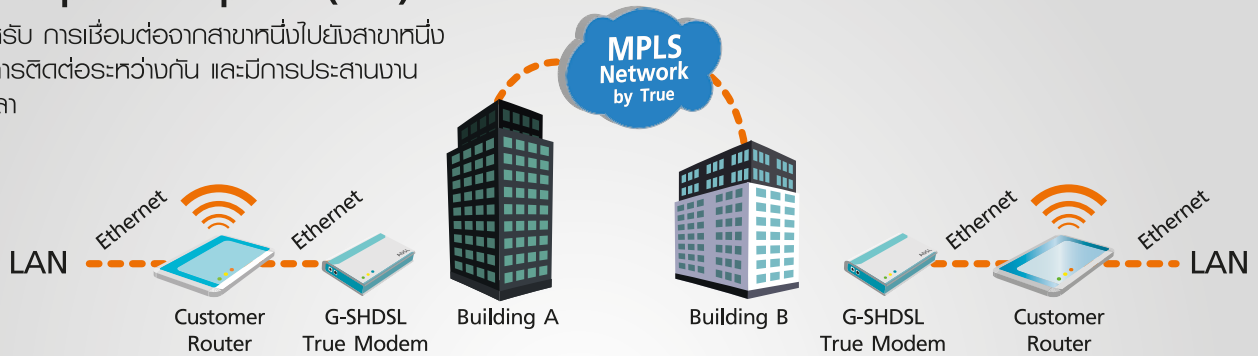

## Multi-Protocol Label Switching (MPLS)

เป็นเทคโนโลยีสำหรับการบริหารจัดการเส้นทาง และควบคุมคุณภาพของการเชื่อมต่อของการรับ-ส่งข้อมูลบนระบบเครือข่ายไอพี ไม่ว่าจะเป็นการเชื่อมต่อระหว่างสำนักงานใหญ่ไปสาขาหรือระหว่างสาขากันเอง ที่มีการกำหนดเส้นทางไว้ให้ไปถึงจุดหมายได้เร็วขึ้น โดยการใส่เลเบล (Label) ส่งผลให้ลดกระบวนการต่างๆ ในการรับ-ส่งข้อมูล ทำให้การเข้าถึงข้อมูลบนโครงข่ายอินเทอร์เน็ตมีความเร็วสูงขึ้น การเชื่อมต่อหลายเทคโนโลยีภายใต้เครือข่ายเดียวกันทำได้ง่ายและรวดเร็ว มีความหลากหลายทั้งรูปแบบและความเร็ว ทำให้มีความมั่นใจในการสื่อสารทั้งภาพ เสียง และข้อมูลผ่านระบบเครือข่ายเดียวกันมากกว่าแยกการสื่อสารออกจากกัน

## MPLS Data Networking Solution

บริการจาก True ที่ได้พัฒนาเพื่อรองรับความต้องการของธุรกิจทั้งในปัจจุบัน และอนาคต โดยนำเทคโนโลยีล่าสุดผสมผสานกับทีมงานที่มีประสบการณ์ ร่วมกันสร้างสรรค์โซลูชันเพื่อการสื่อสารภายในองค์กรที่มีประสิทธิภาพสูงสุด พร้อมบริการแบบครบวงจร (One stop service) โดย True ทำหน้าที่จัดหาเครื่องมือ รวมทั้งอุปกรณ์ และระบบให้กับองค์กรของคุณ ทำให้คุณไม่ต้องเสียเวลาจัดหาอุปกรณ์ด้วยตนเอง ส่งผลให้เกิดความสะดวกรวดเร็ว และการดำเนินงานมีประสิทธิภาพมากขึ้นสำหรับธุรกิจและองค์กรของคุณ

### 1. MPLS point to point (VLL)

เหมาะสำหรับ การเชื่อมต่อจากสาขาหนึ่งไปยังสาขาหนึ่ง ที่ต้องมีการติดต่อระหว่างกัน และมีการประสานงานตลอดเวลา