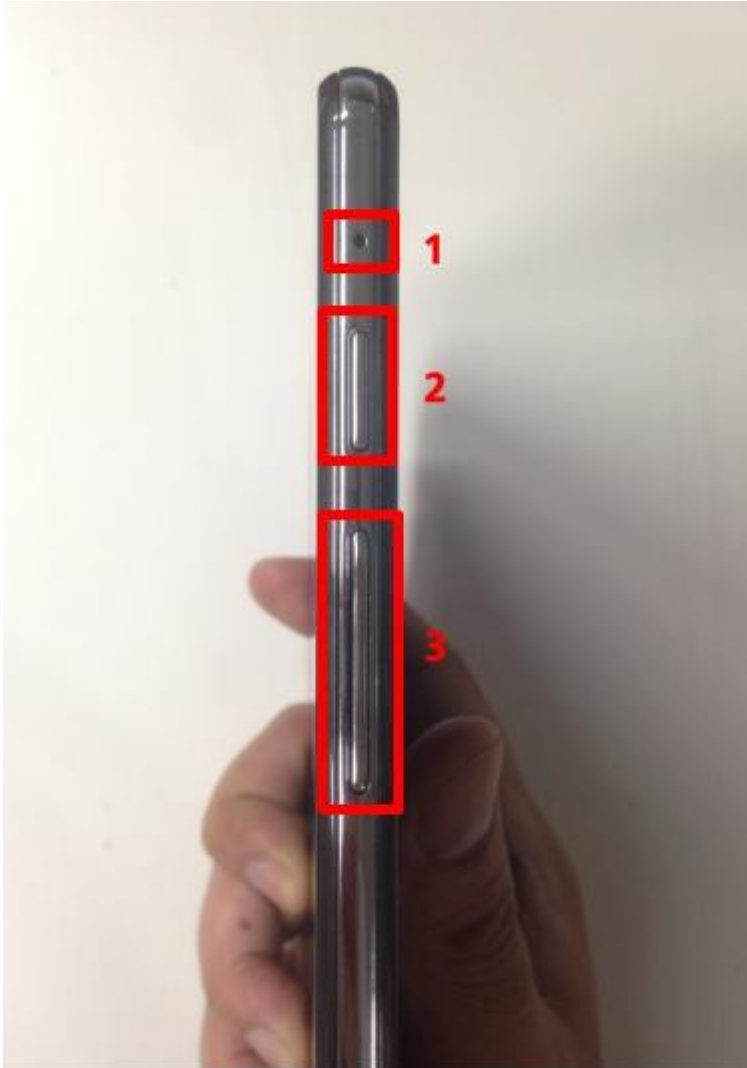

แพ็คเกจ True SMART TAB 4G SPEEDY 7.0

1. กล้องอุปกรณ์

2. อุปกรณ์ภายในกล่องประกอบด้วย

- เครื่อง True SMART TAB 4G SPEEDY 7.0
- USB Cable
- Adaptor Power
- Headset
- Silicone Case
- Film กันรอย
- ใบรับประกันสินค้า
- ฟ้ำเชิตฟุ่น
- คู่มือการใช้งาน
- แบตเตอรี่ขนาด 3,100 mAh

3. ตัวเครื่องต้นแบบ

- 1) USB Charger/Data
- 2) ช่องเสียบหูฟัง 3.5 มม

4. ตัวเครื่องด้านล่าง

- ลำโพง [Speaker]

5. ตัวเครื่องด้านขวา

- 1) ไมโครโฟน [Microphone]
- 2) ปุ่มเปิด - ปิด [Power On/Off]
- 3) ปุ่มเพิ่ม - ลดเสียง [Volume Up/Down]

6. ตัวเครื่องด้านหลัง

- กล้องหลัง และ LED Flash

7. ช่องสำหรับเปิดฝาหลัง

- ตำแหน่งช่องเปิดฝาหลัง จะอยู่ที่มุมล่างขวาเมื่อ

8. ตำแหน่งของช่องใส่ซิมการ์ด และ Micro SD Card

- 1) ช่องใส่ Micro SD Card
- 2) ภาต SIM 2
- 3) ภาต SIM 1

9. ตำแหน่งการวางซิมการ์ด และ Micro SD Card