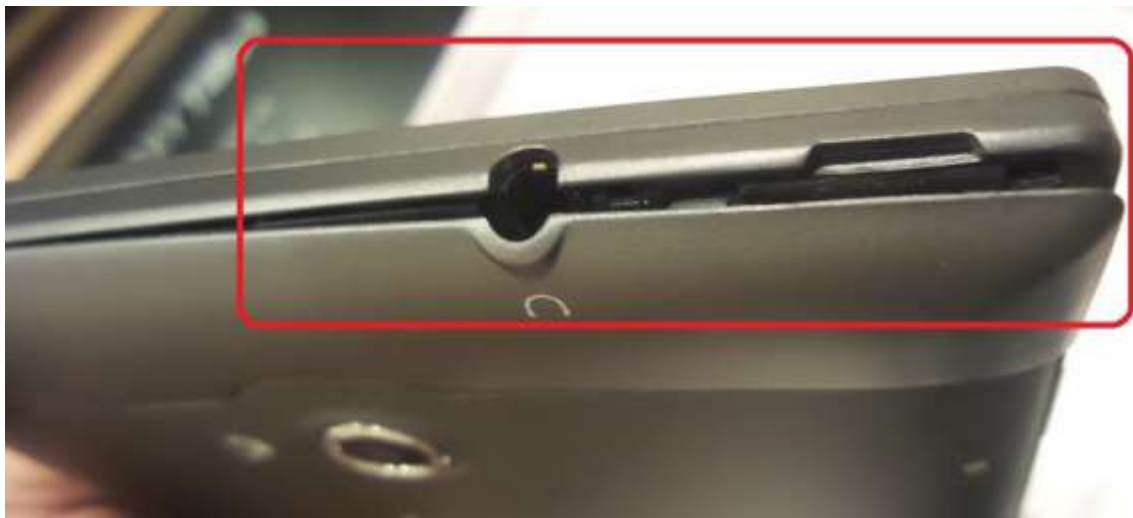

#### 4. เครื่องด้านหลัง

- ด้านซ้ายเป็นปุ่ม Volume (กรณีหันหน้าจอออก)
- ด้านขวาคือปุ่ม Power (กรณีหันหน้าจอออก)

5. ด้านล่างมีช่องเสียบ HDMI และ Micro USB

6. สามารถแกะฝาหลังบนออก เพื่อใส่ SIM Card และ Micro SD Card

## 7. ช่องใส่ SIM แบบ Micro SIM และ ช่องใส่ Micro SD Card