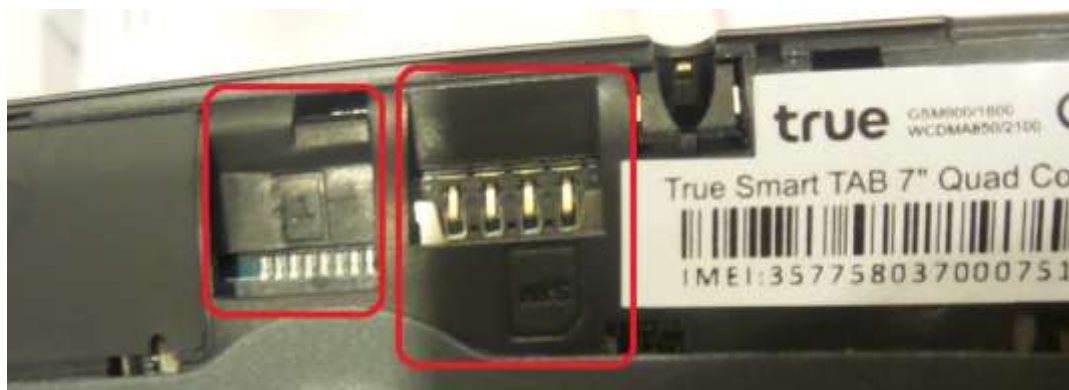

## 2. กล้องต้นหลัง

**TRUE SMART TAB 7.0" Quad Core**

จุดเด่นหลัก ที่เหนือ กว่าใคร ให้คุณเพลิดเพลินกับคอนเทนต์วิดีโอและภาพความชัดถึงใจ ด้วยเลนส์กล้องหลัง พร้อมจอ HD

- หน้าจอ 7.0 นิ้ว IPS (16:9)
- CPU Quad Core 1.5 GHz (ประมวลผลเร็ว 4x)
- Android 4.4 KitKat
- กล้องหลัง 1 เมกะพิกเซล (1MP)
- กล้องหน้า 0.3 MP
- Dual Speaker (เสียงดังฟังชัด (Speaker))
- Battery Technology (แบตเตอรี่) 3,000 mAh (ใช้งานได้ยาวนาน) (แบตเตอรี่สำรองในตัว)
- รองรับ 2 SIM Card (พร้อมระบบโทรออก 11 ช่องโทรฟรีตามเครือข่าย)
- รองรับ Wi-Fi (802.11 b/g/n) & Bluetooth (4.0) (เชื่อมต่ออุปกรณ์ได้สะดวก)
- USB 2.0 (รองรับการเชื่อมต่ออุปกรณ์เสริม) (Port USB 2.0)
- RAM 1GB (รองรับการใช้งาน)
- รองรับ 32GB (รองรับการเชื่อมต่อ)
- รองรับ 32GB (รองรับการเชื่อมต่อ)
- รองรับ 32GB (รองรับการเชื่อมต่อ)
- รองรับ 32GB (รองรับการเชื่อมต่อ)
- รองรับ 32GB (รองรับการเชื่อมต่อ)
- รองรับ 32GB (รองรับการเชื่อมต่อ)

#### 4. เครื่องด้านหลัง

- ด้านซ้ายเป็นปุ่ม Volume (กรณีหันหน้าจอออก)
- ด้านขวาคือปุ่ม Power (กรณีหันหน้าจอออก)

5. ด้านล่างมีช่องเสียบ HDMI และ Micro USB

6. สามารถแกะฝาหลังบนออก เพื่อใส่ SIM Card และ Micro SD Card

## 7. ช่องใส่ SIM แบบ Micro SIM และ ช่องใส่ Micro SD Card

## 8. อุปกรณ์ในกล่องประกอบด้วย

- ตัวเครื่อง True SMART TAB 7.0
- หูฟังขนาด 3.5 mm (ช่องเสียบอยู่ที่ด้านบนเครื่อง)
- สายชาร์ต (สาย Data) 1 เส้น
- สาย OTG 1 เส้น
- Adaptor ชาร์ตไฟ
- แผ่นฟิล์มกันรอย 1 แผ่น
- คู่มือการใช้งาน